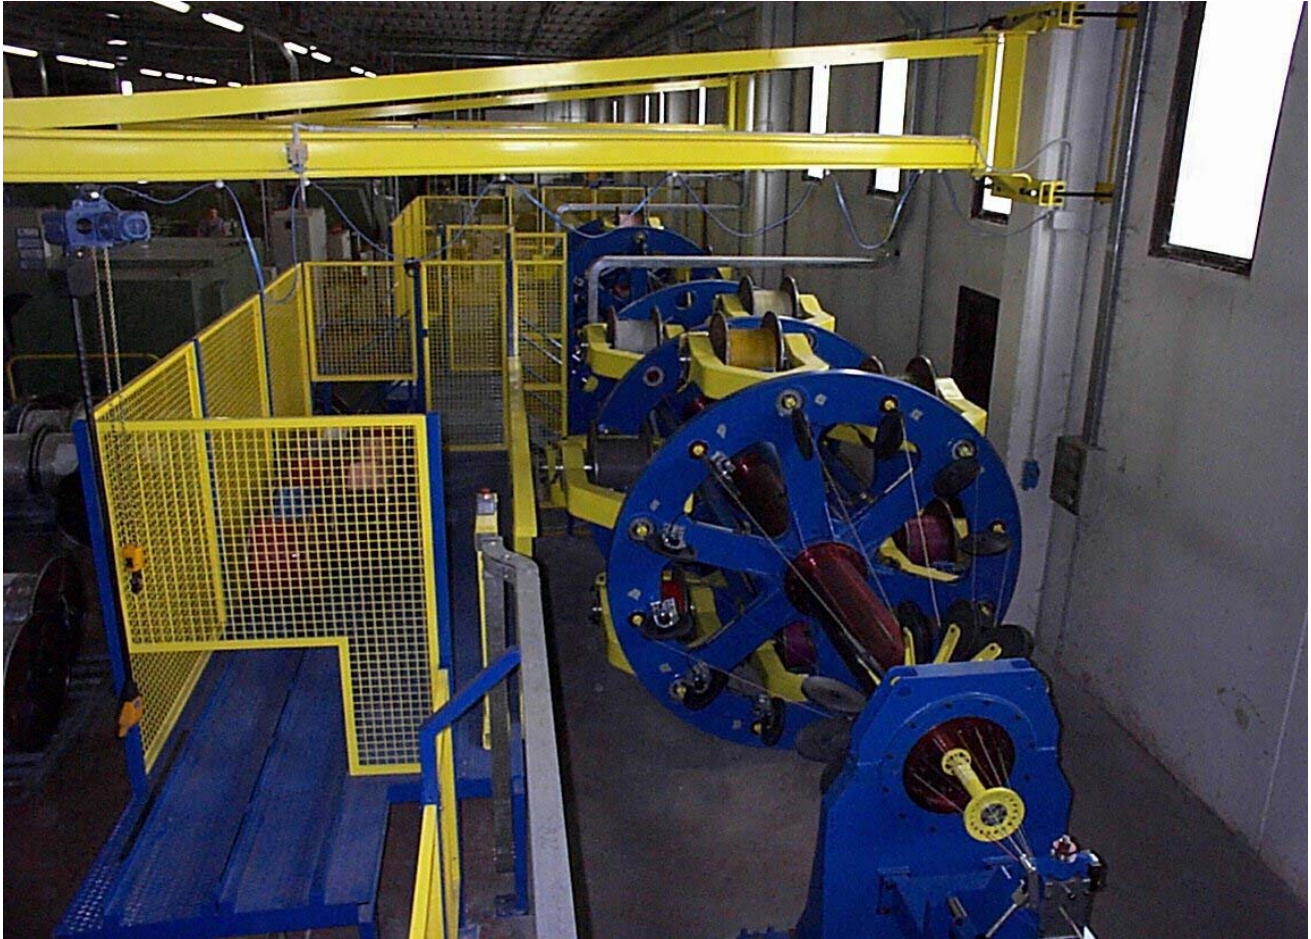

### LINEA COMPLETA 1+6+12+18 a detorsion completa

La linea está preparada para reunir a detorsion cables coaxiales tubetti loose cavi delicati que no aceptan torsiones durante el reunido.

1) prima fase 1+6+12